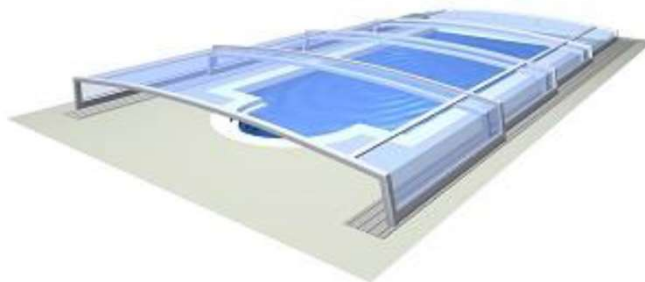

6.00 x 6.50 m	0.85	CHF
6.00 x 7.71 m	0.85	CHF
6.00 x 8.65 m	0.95	CHF
6.00 x 10.26 m	0.95	CHF
6.00 x 10.80 m	1.00	CHF
6.00 x 12.82 m	1.00	CHF
6.00 x 12.95 m	1.10	CHF
6.00 x 15.37 m	1.10	CHF
6.00 x 15.10 m	1.20	CHF

Mögliche Optionen

- Tür an der Stirnseite
- Seitenschiebetür
- Klappe an der Stirnseite
- andere Umgestaltungen der Stirnseiten
- Verschliessbarer Türhebel
- Handgriff für einfachere Verschiebung

Laufschienen Verlängerung

- DOPPELROHRIG
- DREIROHRIG
- VIERROHRIG
- FÜNFROHRIG
- SECHSROHRIG
- SIEBENROHRIG
- ACHTROHRIG

Breite

- 194 mm
- 289 mm
- 384 mm
- 479 mm
- 574 mm
- 669 mm
- 764 mm

STANDARDAUSFÜHRUNG

- **FARBTÖNE:** Silber RAL 9006, weiß RAL 9010, anthrazit DB 703, antik braun, cobalt blau DB 503
- **POLYKARBONAT:** kompakt, Stärke 4 mm, durchsichtig, UV - beständig (beidseitig) U=5,4 W/m² K
- **LAUFSCHIENEN:** Laufschiene auf die Länge der Überdachung
- **PROGRES** – Höhe 15 mm, Beschichtung – Naturelox C-0 silber, Braunelox
- **Stirnseiten:** aussen - fix, hergestellt aus Polycarbonat und Aluminiumprofilen
- Dieses Modell kann kostenlos mit den abnehmbaren Stirnseiten bestellt werden.
- 1 Stk. Seitenschiebetür im größten Element, lt. Kundenwunsch
- Abdichtungsprofil an den Stirnseiten bis zu einer Höhe von 100 mm
- ARRETIERUNGSSYSTEM PROGRES - CATUS

Die Preisangaben verstehen sich inklusive MwSt, exklusive Lieferung, (Kran) und Montage.
Der Hersteller behält sich das Recht auf technische und preisliche Änderungen an seinen Produkten vor.