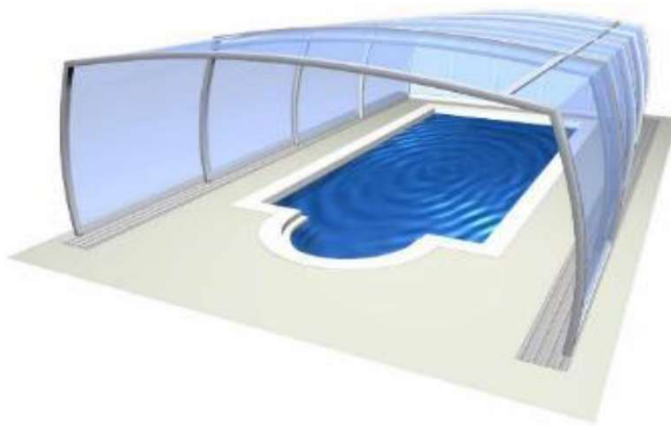

AUSSTATTUNGEN UND AUSFÜHRUNGEN GEGEN AUFPREIS

KALKULATIONSBASIS: GRUNDPREIS DER ÜBERDACHUNG

- Holzimitation der Aluminiumprofile „Kiefer“ 20%
- Sicherheitsschließsystem der Überdachung FORTIS, INNOX 3%

Andere Überdachungshöhen

- Erhöhung der Überdachung bis 100 mm GRATIS
- Erhöhung der Überdachung um alle weiteren 100 mm 4%
- Kompaktes Polycarbonat, Stärke 4 mm, durchsichtig, UV-beständig (beidseitig), $U = 5,4 \text{ W/m}^2\text{K}$ 10%
- Holzimitation der Aluminiumprofile „Kiefer“ 20%
- Sicherheitsschließsystem der Überdachung FORTIS 3%

Andere Überdachungshöhen

- Erhöhung der Überdachung bis 100 mm GRATIS
- Erhöhung der Überdachung um alle weiteren 100 mm 3%

Die Preisangaben verstehen sich inklusive MwSt, exklusive Lieferung, (Kran) und Montage.

Der Hersteller behält sich das Recht auf technische und preisliche Änderungen an seinen Produkten vor.