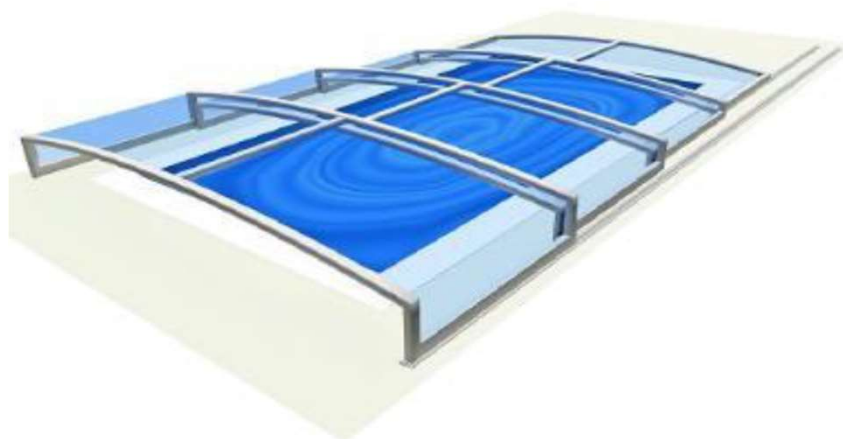

SOLARMOTORANTRIEB (auf jeder Seite), Fernbedienung

Stirnseiten: aussen - fix, hergestellt aus Polycarbonat und Aluminiumprofilen

Dieses Modell kann kostenlos mit den abnehmbaren Stirnseiten bestellt werden.

1 Stk. Seitenschiebetür im größten Element, lt. Kundenwunsch

Abdichtungsprofil an den Stirnseiten bis zu einer Höhe von 120 mm

ARRETIERUNGSSYSTEM PROGRES - Innox

AUSSTATTUNGEN UND AUSFÜHRUNGEN GEGEN AUFPREIS

KALKULATIONSBASIS: GRUNDPREIS DER ÜBERDACHUNG

• Holzimitation der Aluminiumprofile „Kiefer“ 20%

MINIMUM DER LAUFSCHIENEN, MOTORANTRIEB DER ELEMENTE

Mögliche Optionen

Tür an der Stirnseite

Seitenschiebetür

Klappe an der Stirnseite

Verschließbarer Türhebel bzw. -griff

Laufschiene Verlängerung

EINROHRIG

Breite

99 mm

Die Preisangaben verstehen sich inklusive MwSt, exklusive Lieferung, (Kran) und Montage.

Der Hersteller behält sich das Recht auf technische und preisliche Änderungen an seinen Produkten vor.