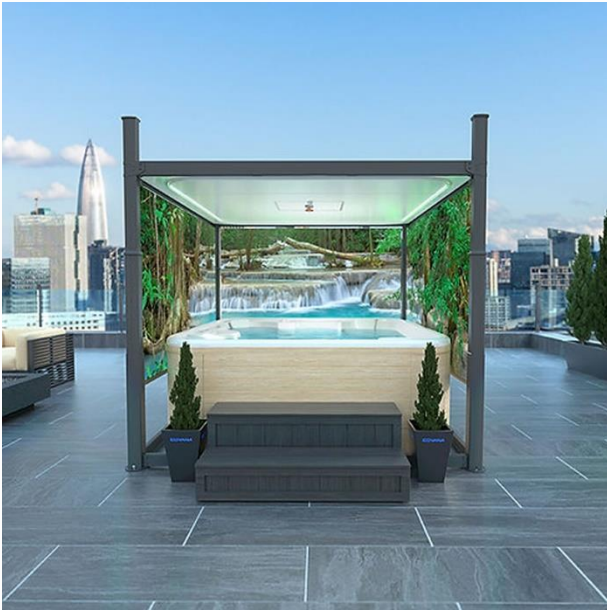

Öffnen: Innerhalb von 20 Sekunden haben Sie einen modernen, eleganten Pavillon, der Sie vor Unwettern und schädlichen UV-Strahlen schützt und Ihnen einen intimen, privaten Raum bietet, in dem Sie träumen, nachdenken und sich besinnen können, dank der optional erhältlichen versenkbaren Jalousien.

Die OASIS-Rollos sind ein Netzmaterial, das dem Konzept eines Fensters ähnlich ist. Sie bieten Privatsphäre und ermöglichen es Ihnen gleichzeitig zu sehen, was in der Umgebung Ihres Whirlpools passiert. Stellen Sie sich vor, Sie und Ihre Freunde sitzen im Whirlpool, geschützt vor der grellen Sonne, können aber die Kinder sehen, die vor Ihnen im Pool spielen, während Schädlinge wie Fliegen und Mücken abgehalten werden. Erhältlich in Schiefer und Mokka.

Regenwald-Panoramabildschirm CHF 3`390.-

Hochauflösendes Panoramabild, das auf drei Rollo Seiten verteilt wurde, um ein beeindruckendes Ambiente zu schaffen.

Ein Satz von Panorama-Rollos umfasst:

- 2 Rollos 2 X 2,37 m für die langen Seiten.
- 1 Rollo 1 x 2,24 m für die kurze Seite.
- 3 Packungen Rollo Halterung Schiefergrau oder Braun, je nach Ihrer Wahl.