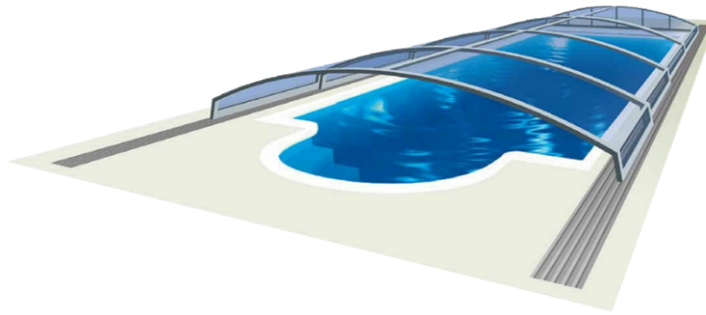

5.50 x 6.41 m	1.00
5.50 x 7.62 m	1.00
5.50 x 8.56 m	1.05
5.50 x 10.17 m	1.05
5.50 x 10.17 m	1.10
5.50 x 10.71 m	1.10
5.50 x 12.85 m	1.15
5.50 x 14.70 m	1.15
5.50 x 15.06 m	1.25

STANDARDAUSFÜHRUNG

FARBTÖNE: Silber RAL 9006, weiß RAL 9010, anthrazit DB 703, antik braun, cobalt blau DB 503

POLYKARBONAT:

- Doppelstegplatte, klar, 10 mm, UV-beständig (einseitig), $U=3,1 \text{ W/m}^2 \text{ K}$ in Stirnseiten
- Doppelstegplatte, klar, 8 mm, UV-beständig (einseitig), $U=3,3 \text{ W/m}^2 \text{ K}$ im Dachbereich
- Kompaktes Polykarbonat, Stärke 4 mm, durchsichtig, UV-beständig (beidseitig), $U=5,4 \text{ W/m}^2$ an den Seiten

LAUFSCHIENEN: Laufschiene auf die Länge der Überdachung

KOMFORT – Höhe 15 mm, Beschichtung – Naturelox C-0 silber, beige Komaxitfarbe RAL 1015, Braunelox

Stirnseiten: innen, fix, hergestellt aus Polykarbonat und Aluminiumprofilen

Dieses Modell kann auch mit den aussenen fixen oder abnehmbaren Stirnseiten bestellt werden, ohne Aufpreis.

Die Innenlänge der Überdachung verlängert sich dann um 60mm.

1 Stk. Seitenschiebetür im größten Element lt. Kundenwunsch

AUTOMATISCHES ARRETIERUNGSSYSTEM KOMFORT inkl. Schließsystem der Überdachungen FORTIS oder INNOX AIR FRESH™ system –h ochklappbares Abschlussprofil (Belüftungsklappe) auf beiden Stirnseiten,

2 Segmente in der Position des geöffneten AIR FRESH Systems versperrbar

AUSSTATTUNGEN UND AUSFÜHRUNGEN GEGEN AUFPREIS KALKULATIONSBASIS: GRUNDPREIS DER ÜBERDACHUNG

Die gesamte Überdachung kann auch aus nachfolgenden Polykarbonattypen hergestellt werden:

- Kompaktes Polykarbonat, Stärke 4 mm, durchsichtig, UV-beständig (beidseitig), $U = 5,4 \text{ W/m}^2 \text{ K}$ 10%

Kombination kompaktes Polykarbonat Stärke 4 mm, durchsichtig und Doppelstegplatte klares Polykarbonat 8 mm

- Polykarbonat Stärke 4 mm an der einen Stirnseite 4%
- Holzimitation der Aluminiumprofile „Kiefer“ 20%

Andere Überdachungshöhen

- Erhöhung der Überdachung bis 100 mm GRATIS
- Erhöhung der Überdachung um alle weiteren 100 mm 4%

Mögliche Optionen

- Tür an der Stirnseite
- Doppeltür (klapp od schiebbar)
- Seitenschiebetür
- Belüftungskipptür
- Klappe an der Stirnseite

Laufschiene Verlängerung

DOPPELRORIG	144 mm
DREIROHRIG	214 mm
VIERROHRIG	284 mm
FÜNFROHRIG	354 mm
SECHSROHRIG	424 mm
SIEBENROHRIG	494 mm

Die Preisangaben verstehen sich inklusive MwSt, exklusive Lieferung, (Kran) und Montage.

Der Hersteller behält sich das Recht auf technische und preisliche Änderungen an seinen Produkten vor.