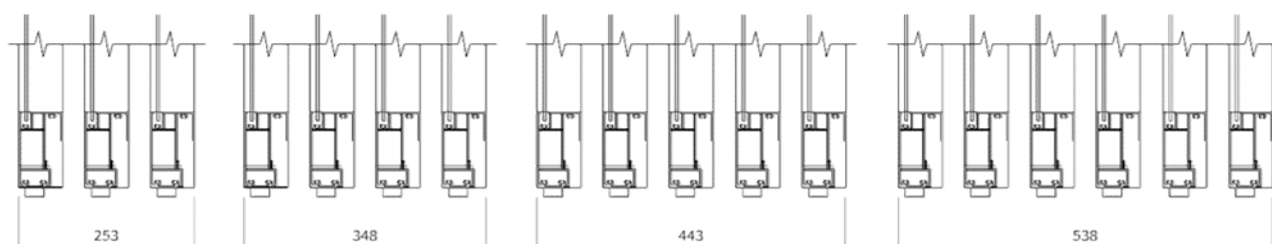

Überdachungen Riviera

PROGRES 95/105

GRANDE

Progres 95

	Höhe		Höhe		Höhe
3.50 x 4.21 m	0.70	3.75 x 4.21 m	0.70	4.00 x 4.21 m	0.75
3.50 x 6.33 m	0.80	3.75 x 6.33 m	0.80	4.00 x 6.33 m	0.80
3.50 x 8.46 m	0.90	3.75 x 8.46 m	0.90	4.00 x 8.46 m	0.90
3.50 x 10.59 m	0.95	3.75 x 10.59 m	0.95	4.00 x 10.59 m	1.00
3.50 x 12.71 m	1.05	3.75 x 12.71 m	1.05	4.00 x 12.71 m	1.05
4.25 x 4.21 m	0.75	4.50 x 4.21 m	0.75	4.75 x 4.21 m	0.75
4.25 x 6.33 m	0.80	4.50 x 6.33 m	0.80	4.75 x 6.33 m	0.80
4.25 x 8.46 m	0.90	4.50 x 8.46 m	0.90	4.75 x 8.46 m	0.90
4.25 x 10.59 m	1.00	4.50 x 10.59 m	1.00	4.75 x 10.59 m	1.00
4.25 x 12.71 m	1.05	4.50 x 12.71 m	1.05	4.75 x 12.71 m	1.05
5.00 x 4.21 m	0.85	5.25 x 4.21 m	0.85	5.50 x 4.21 m	0.90
5.00 x 6.33 m	0.95	5.25 x 6.33 m	0.95	5.50 x 6.33 m	0.95
5.00 x 8.46 m	1.00	5.25 x 8.46 m	1.00	5.50 x 8.46 m	1.00
5.00 x 10.59 m	1.10	5.25 x 10.59 m	1.10	5.50 x 10.59 m	1.10
5.00 x 12.71 m	1.20	5.25 x 12.71 m	1.20	5.50 x 12.71 m	1.20
5.75 x 4.21 m	0.90	6.00 x 4.21 m	0.90		
5.75 x 6.33 m	0.95	6.00 x 6.33 m	1.00		
5.75 x 8.46 m	1.00	6.00 x 8.46 m	1.05		
5.75 x 10.59 m	1.10	6.00 x 10.59 m	1.15		
5.75 x 12.71 m	1.20	6.00 x 12.71 m	1.20		

TECHNISCHE SKIZZEN DER BREITE DER VERSCHIEBBAREN TEILE BEIM (RIVIERA / VIVA™)

Mögliche Optionen

Tür an der Stirnseite

Seitenschiebetür

Klappe an der Stirnseite

andere Umgestaltungen der Stirnseiten

Verschliessbarer Türhebel

Stirnseiten: innen - fix, hergestellt aus Polykarbonat und Aluminiumprofilen

Abdichtungsprofil an den Stirnseiten bis zu einer Höhe von 100 mm

AUSSTATTUNGEN UND AUSFÜHRUNGEN GEGEN AUFPREIS

KALKULATIONSBASIS: GRUNDPREIS DER ÜBERDACHUNG