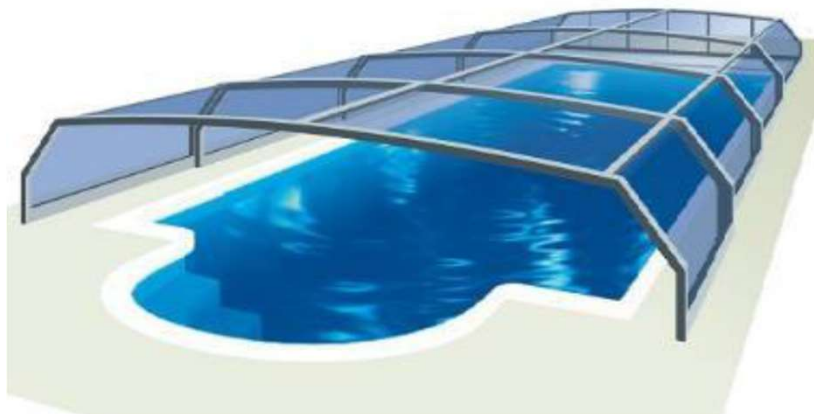

Mögliche Optionen

Tür an der Stirnseite

Seitenschiebetür

Klappe an der Stirnseite

andere Umgestaltungen der Stirnseiten

Verschliessbarer Türhebel

STANDARDAUSFÜHRUNG

FARBTÖNE: Silber RAL 9006, weiß RAL 9010, anthrazit DB 703, antik braun, cobalt blau DB 503

POLYKARBONAT: kompakt, Stärke 4 mm, durchsichtig, UV - beständig (beidseitig) $U=5,4 \text{ W/m}^2 \text{ K}$

Stirnseiten: innen - fix, hergestellt aus Polykarbonat und Aluminiumprofilen

Abdichtungsprofil an den Stirnseiten bis zu einer Höhe von 100 mm

AUSSTATTUNGEN UND AUSFÜHRUNGEN GEGEN AUFPREIS

KALKULATIONSBASIS: GRUNDPREIS DER ÜBERDACHUNG

Holzimitation der Aluminiumprofile „Kiefer“ 20%

Die Preisangaben verstehen sich inklusive MwSt, exklusive Lieferung, (Kran) und Montage.

Der Hersteller behält sich das Recht auf technische und preisliche Änderungen an seinen Produkten vor.