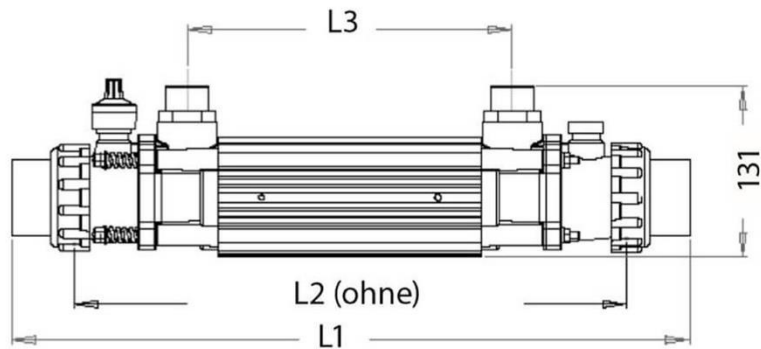

Smart Titan-Röhrenwärmetauscher Leistungen

Art.Nr. 740084 / 30 kW

L1: 540

L2: 426

L3: 247

P max. 4 bar

Art.Nr. 740085 / 49 kW

L1: 710

L2: 596

L3: 417

P max. 4 bar

Art.Nr. 740086 / 85 kW

L1: 840

L2: 726

L3: 547

P max. 4 bar

Art.Nr. 740087 / 122 kW

L1: 1000

L2: 886

L3: 707

P max. 4 bar