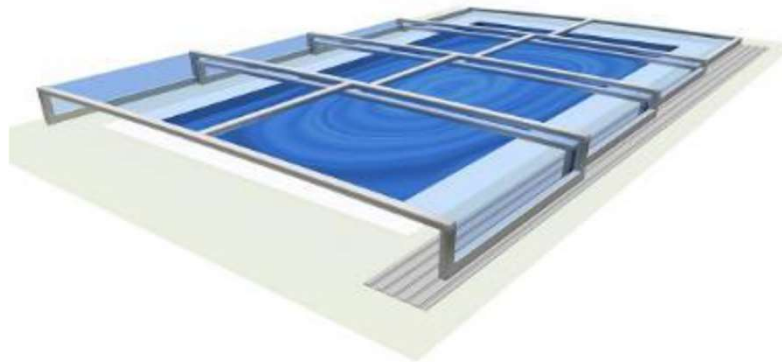

Die Preisangaben verstehen sich inklusive MwSt, exklusive Lieferung, (Kran) und Montage.
Der Hersteller behält sich das Recht auf technische und preisliche Änderungen an seinen Produkten vor.