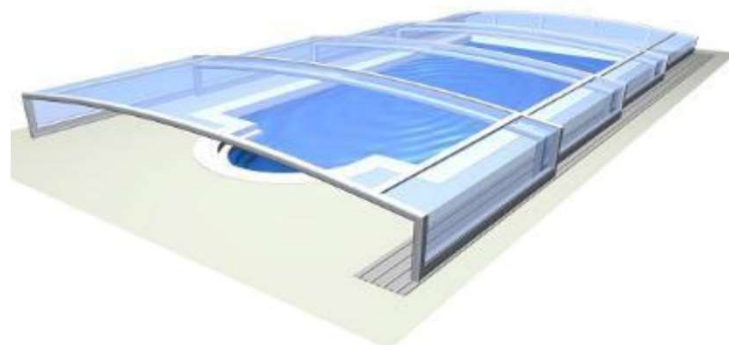

Andere Überdachungshöhen

- Erhöhung der Überdachung bis 100 mm GRATIS
- Erhöhung der Überdachung um alle weiteren 100 mm 3%

LAUFSCHIENE NUR AUF EINER SEITE

Mögliche Optionen

Tür an der Stirnseite

Seitenschiebetür

SECHSROHRIG

SIEBENROHRIG

ACHTROHRIG

Breite

194 mm

289 mm

384 mm

479 mm

574 mm

669 mm

764 mm

TECHNISCHE SKIZZEN DER BREITE DER VERSCHIEBBAREN TEILE BEIM VIVA™

Die Preisangaben verstehen sich inklusive MwSt, exklusive Lieferung, (Kran) und Montage.

Der Hersteller behält sich das Recht auf technische und preisliche Änderungen an seinen Produkten vor.