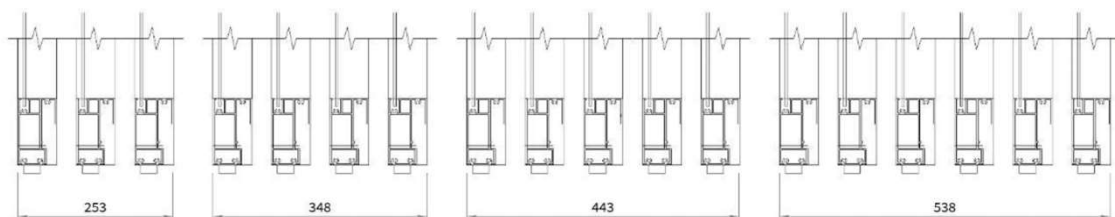

SECHSROHRIG

SIEBENROHRIG

ACHTROHRIG

Breite

194 mm

289 mm

384 mm

479 mm

574 mm

669 mm

764 mm

TECHNISCHE SKIZZEN DER BREITE DER VERSCHIEBBAREN TEILE BEIM VIVA™

Die Preisangaben verstehen sich inklusive MwSt, exklusive Lieferung, (Kran) und Montage.

Der Hersteller behält sich das Recht auf technische und preisliche Änderungen an seinen Produkten vor.